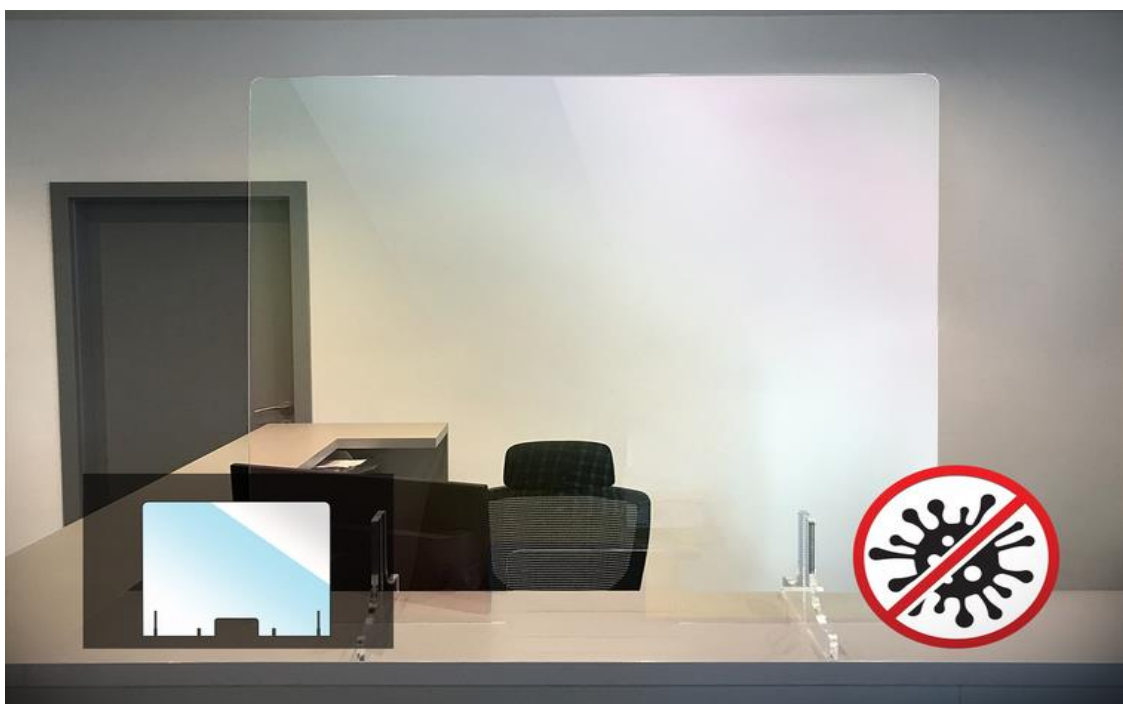

Ochranná plexi clona

Sanitární stěny jsou vhodné jako ochranný štít před kapénkovým přenosem virů a bakterií. Své uplatnění najdou např. v lékárnách, obchodech, úřadech či v bance. Součástí desky je i otvor v dolní části pro předávání dokumentů, drobného zboží případně hotovosti. Krycí deska je ve spodní části opatřena dvěma zářezy pro umístění nohou. Ochranná bariera je vyrobená z kvalitního průhledného polykarbonátu, který má výborné optické i mechanické vlastnosti. Díky tomu je clona téměř neviditelná a nenaruší opticky vaše pracovní místo.

Dodáváme v 5 velikostech.

Obsah balení:

- **PLEXI PŘEPÁŽKA** o velikosti 650-200 x 90 cm (s otvorem pro předávání)
- **2-4 STOJNY** (šířka 30 cm, tloušťka 1 cm, výška 18 cm)