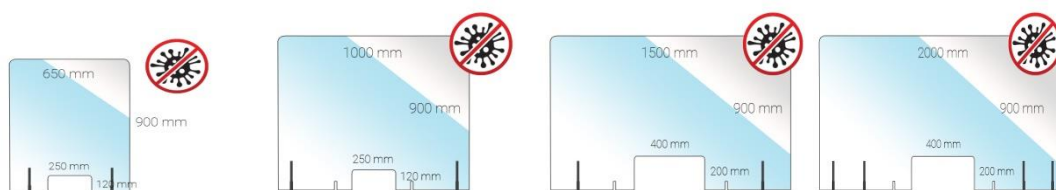

Ochranná plexi clona

Sanitární stěny jsou vhodné jako ochranný štít před kapénkovým přenosem virů a bakterií. Své uplatnění najdou např. v lékárnách, obchodech, úřadech či v bance. Součástí desky je i otvor v dolní části pro předávání dokumentů, drobného zboží případně hotovosti. Krycí deska je ve spodní části opatřena dvěma zářezy pro umístění nohou. Ochranná bariera je vyrobená z kvalitního průhledného polykarbonátu, který má výborné optické i mechanické vlastnosti. Díky tomu je clona téměř neviditelná a nenaruší opticky vaše pracovní místo.

Dodáváme v 5 velikostech.

Obsah balení:

- **PLEXI PŘEPÁŽKA** o velikosti 650-200 x 90 cm (s otvorem pro předávání)
- **2-4 STOJNY** (šířka 30 cm, tloušťka 1 cm, výška 18 cm)